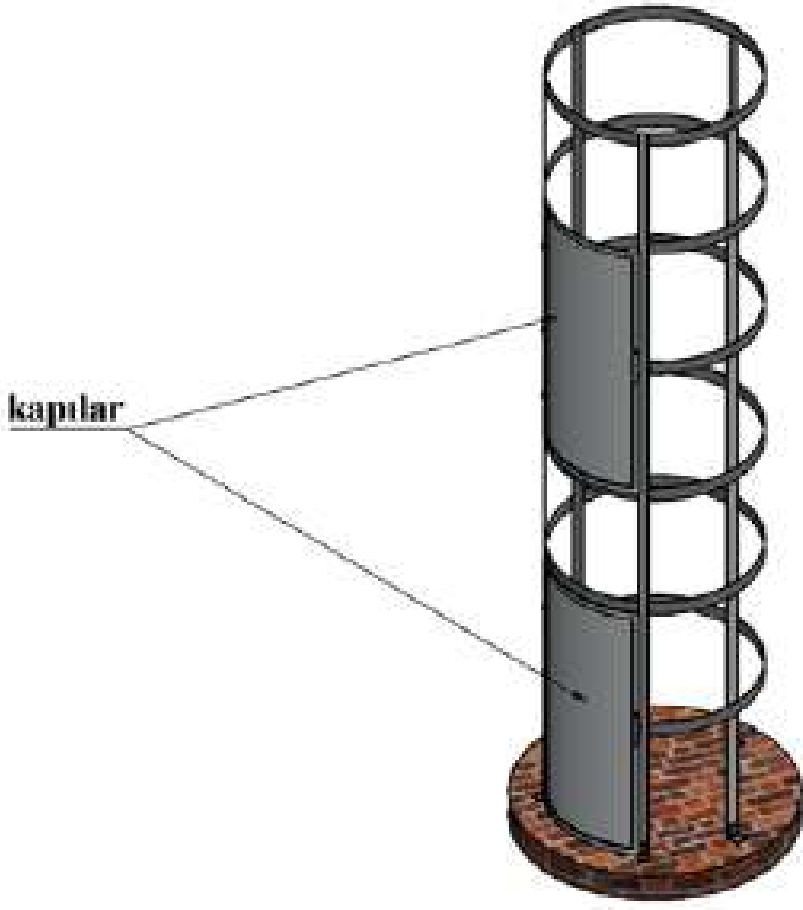

HAN MAKİNE STARK LAZER HAN LIFT

Panoramic Lift
100% Glass and
Polycarbonate Production

Panoramik Asansör
%100 Cam ve
Polikarbonat Üretimi

**3 Yıl
Garanti**