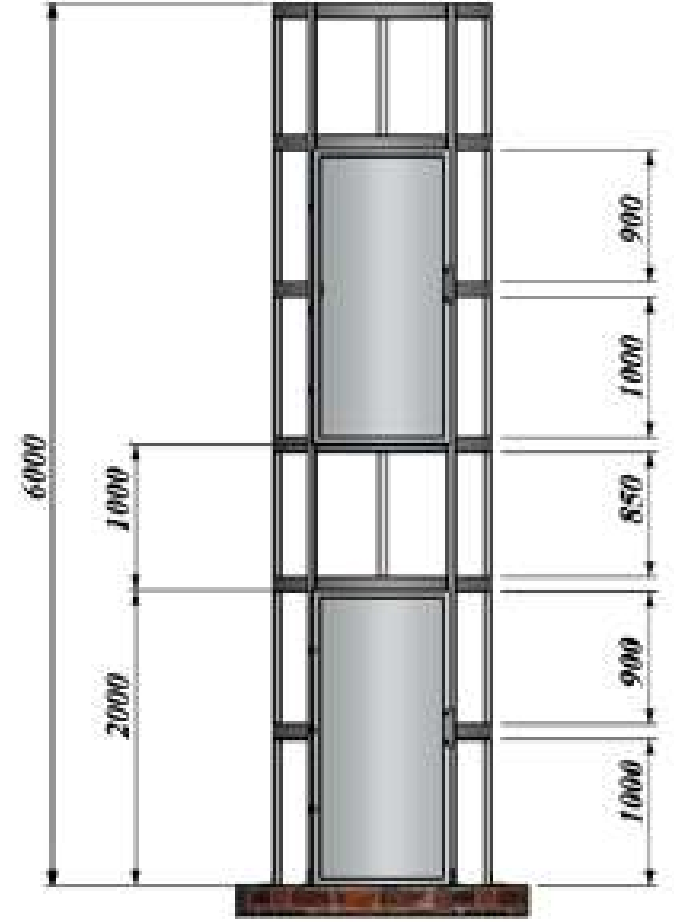

HAN MAKİNE STARK LAZER HAN LIFT

Panoramic Lift
100% Glass and
Polycarbonate Production

Panoramik Asansör
%100 Cam ve
Polikarbonat Üretimi

**3 Yıl
Garanti**